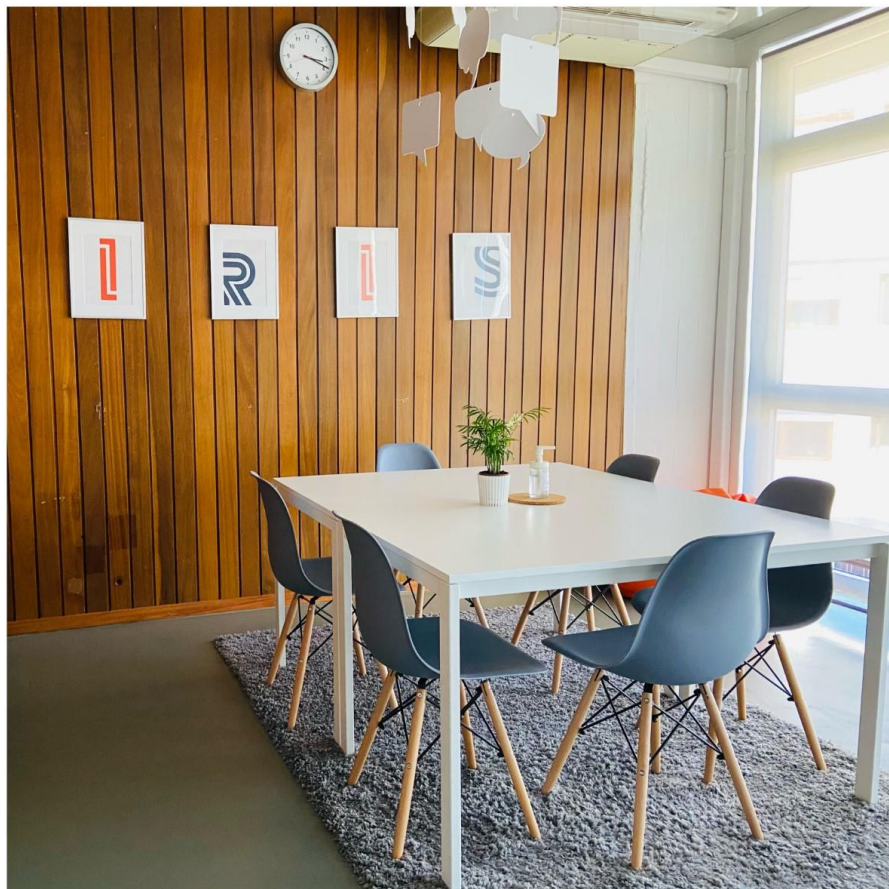

Tem um espaço de cowork no Porto dedicado a **empreendedores sociais – pessoas ou organizações que desenvolvem projetos para resolver problemas sociais ou ambientais**.

Espaço de trabalho.

Cowork.

Espaço de trabalho partilhado com:

- Secretária dedicada.
- Cacifo.
- Receção de correspondência.
- Climatização (ar condicionado).
- Segurança (alarme).
- Internet.
- Despesas incluídas (água e luz).

Sala de reuniões.

Com capacidade para 10 pessoas.

Local luminoso e com privacidade, ideal para reunir com parceiros, clientes ou com a equipa.

- Sujeito a reserva prévia em função da disponibilidade do espaço.
- O contrato de cowork inclui 4h mensais de utilização deste espaço.